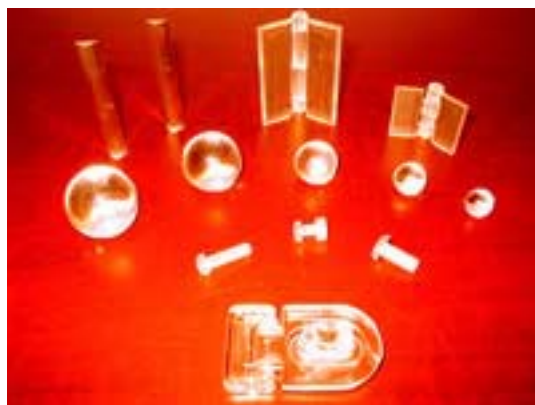

GEVACRIL

POMOS ACRILICOS TRANSPARENTES	
ARTICULO	mm
POM10	Ø 10 mm
POM12	Ø 12 mm
POM16	Ø 16 mm
POM22	Ø 22 mm
POM25	Ø 25 mm

SET DE CERRADURAS ACRILICAS (3 piezas)	
CODIGO ARTICULO	DESCRIPCIÓN
SET 3	Set de cerraduras formado por 3 piezas

Los accesorios estandarizados son altamente transparentes

Los accesorios están vendidos solo juntos a otros articulos Gevacril

ACCESORIOS ACRILICOS

your acrylic professional