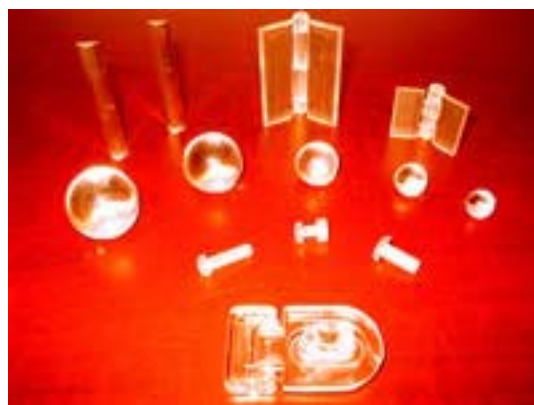

GEVACRIL

POIGNÉES ACRYLIQUES TRANSPARENTES	
ARTICLE	mm
POM10	Ø 10 mm
POM12	Ø 12 mm
POM16	Ø 16 mm
POM22	Ø 22 mm
POM25	Ø 25 mm

SET DE SERRURES BOÎTES ACRYLIQUES (3 pièces)	
CODE ARTICLE	DESCRIPTION
SET 3	Set de serrures composé de 3 pièces

Les accessoires standardisés sont hautement transparents

Les accessoires sont vendus seulement par set
avec d'autres articles Gevacril

ACCESSOIRES ACRYLIQUES

your acrylic professional