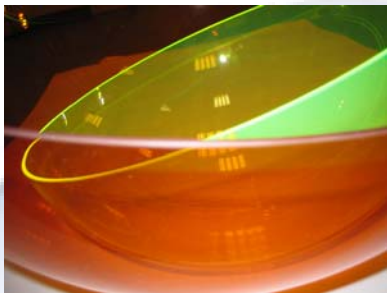

Système d'emballage HappyLabel: les sphères coulées ont une étiquette blanche, elles sont enveloppées dans une pellicule PE et mises dans des boîtes de carton.

Des différentes gradations de couleurs: sur demande

your acrylic professional

GEVACRIL

COUPOLES & SPHÈRES ACRYLIQUES COULÉES

GEVACRIL® performances:

Les coupoles et les sphères coulées sont parfaitement brillantes et transparentes; elles sont caractérisées par une exceptionnelle transmittance de la lumière de 92%

Excellente guide de lumière, elles sont donc idéales pour toute application du secteur de la lumière et pour la création d'objets aux couleurs vives

Excellente qualité de la surface, complètement lisse, dépourvue de couleur ou des couleurs fantastiques et brillantes.