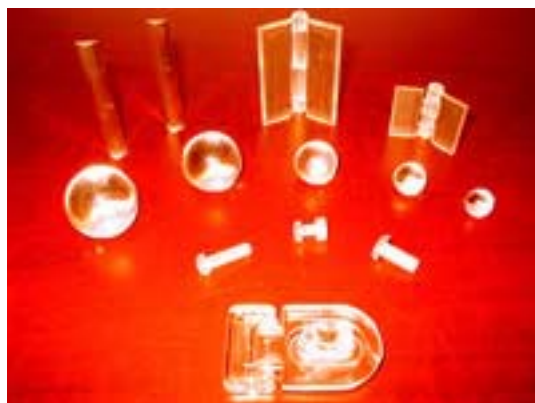

GEVACRIL

Pomelli acrilici trasparenti	
ARTICOLO	mm
POM10	Ø10 mm
POM12	Ø12 mm
POM16	Ø 16 mm
POM22	Ø 22 mm
POM25	Ø 25 mm

SET CHIUSURA SCATOLE (3PCS)	
CODICE ARTICOLO	DESCRIZIONE
SET 3	Set chiusura composto di 3 pezzi

Gli accessori standard sono altamente trasparenti

Gli accessori sono venduti soltanto in combinazione ad altri articoli Gevacril

ACCESSORI ACRILICI

your acrylic professional